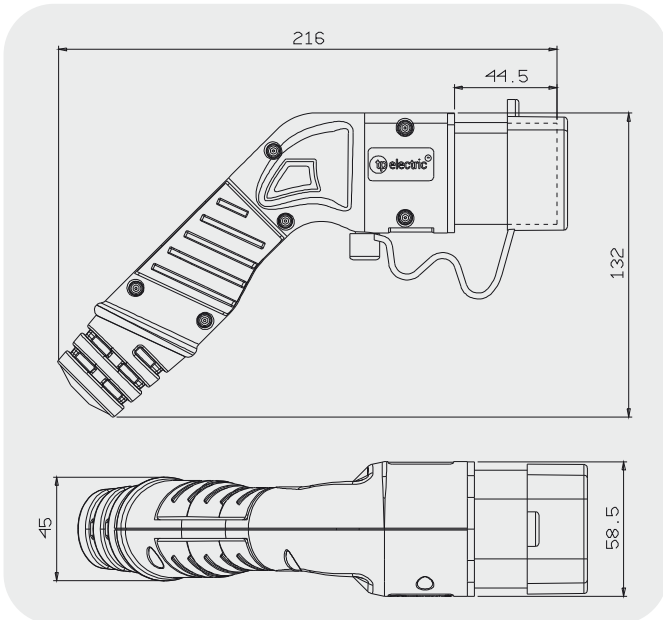

BOYUTLU ÇİZİMLER

FİŞ